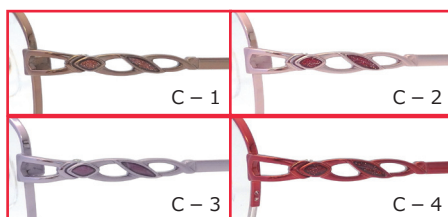

C-3 パープル

C-4 ワイン

SA30-063

52□16-138

C-2 ピンク

天地35.7mm

SA30-064

51□16-138

C-3 パープル

天地34.0mm

C-1 ゴールド

C-2 ピンク

C-3 パープル

C-4 ネイビー

SA30-065

52□16-138

C-1 ライトブラウン

天地34.2mm

C-1 ライトブラウン

C-2 ピンク

C-3 パープル

C-4 ワイン

SA30-066

50□16-138

C-4 ワイン

天地37.8mm

※フロント/合金
テンプル/形状記憶合金

株式会社 **ハセガワ**

URL: <http://hasegawa-opt.com/>