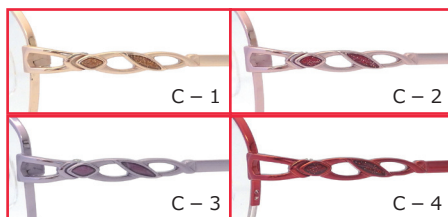

SA・TSU・KI

—— 梟月 ——

SA30-062

53□15-138

C-1 オレンジゴールド

天地35.7mm

C-1 オレンジゴールド

C-2 ピンク

C-3 パープル

C-4 ワイン

SA30-063

52□16-138

C-2 ピンク

天地35.7mm

SA30-064

51□16-138

C-3 パープル

天地34.0mm

C-1 ゴールド

C-2 ピンク

C-3 パープル

C-4 ネイビー

SA30-065

52□16-138

C-1 ライトブラウン

天地34.2mm

C-1 ライトブラウン

C-2 ピンク

C-3 パープル

C-4 ワイン

SA30-066

50□16-138